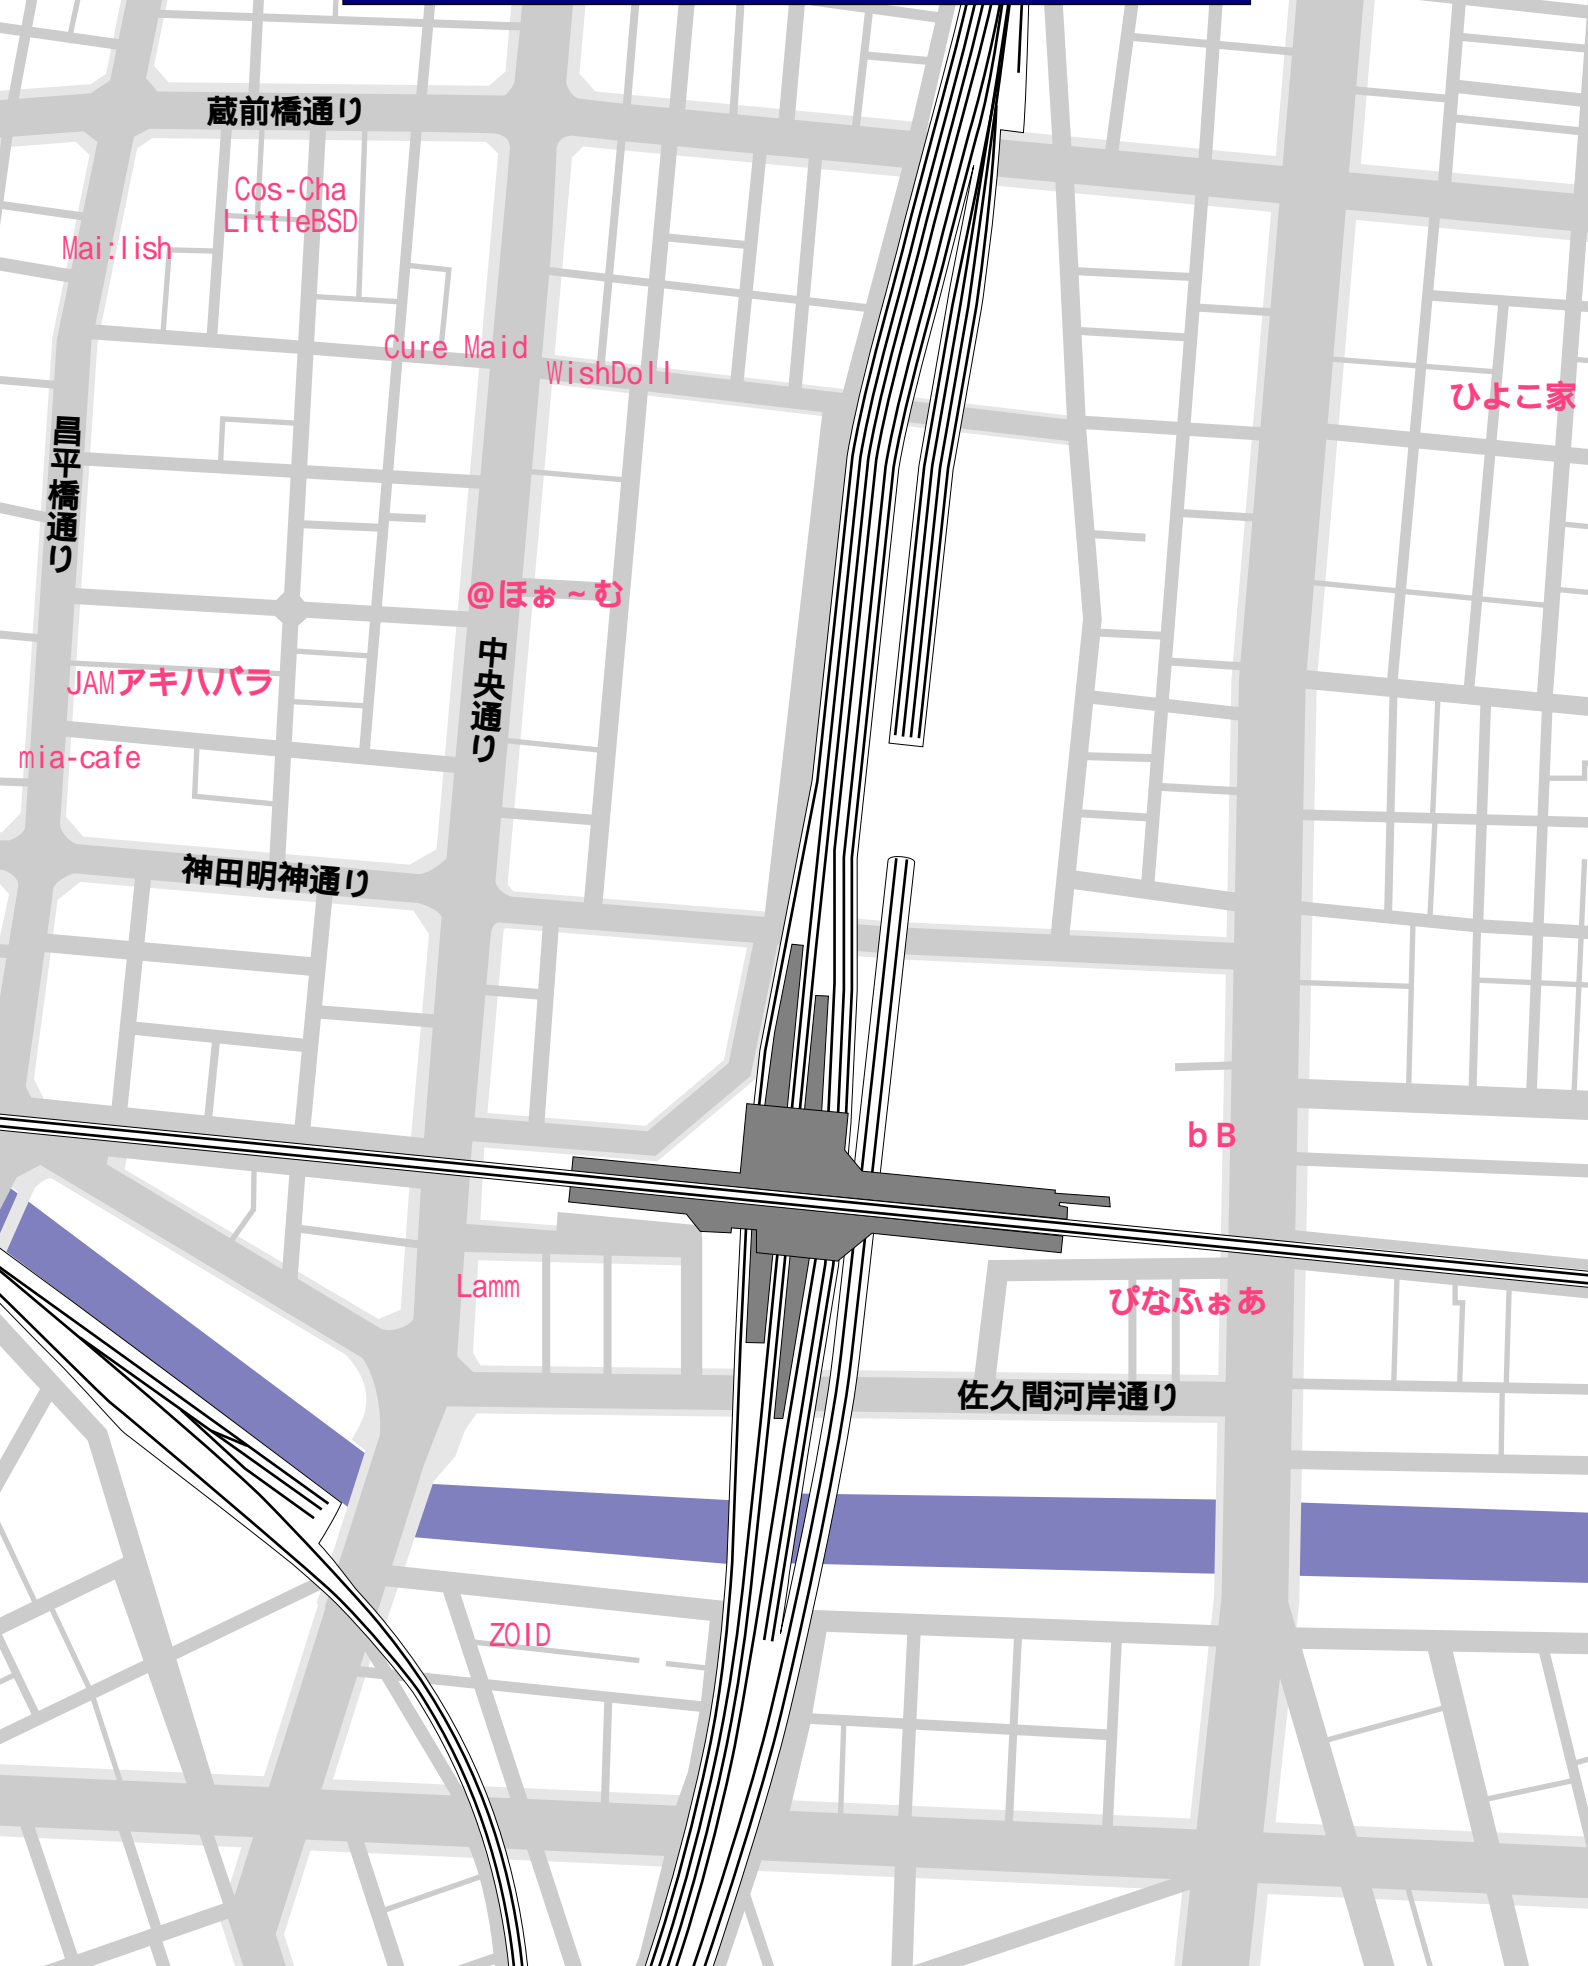

秋葉原電気街周辺

メイド喫茶 / コスプレ喫茶 / メイドバー / コスプレ居酒屋

マップ

蔵前橋通り

Cos-Cha
LittleBSD

Mai:lish

Cure Maid

WishDoll

ひよこ家

昌平橋通り

@ほお~む

中央通り

JAMアキハバラ

mia-cafe

神田明神通り

b B

Lamm

ぴなぷおあ

佐久間河岸通り

ZOID